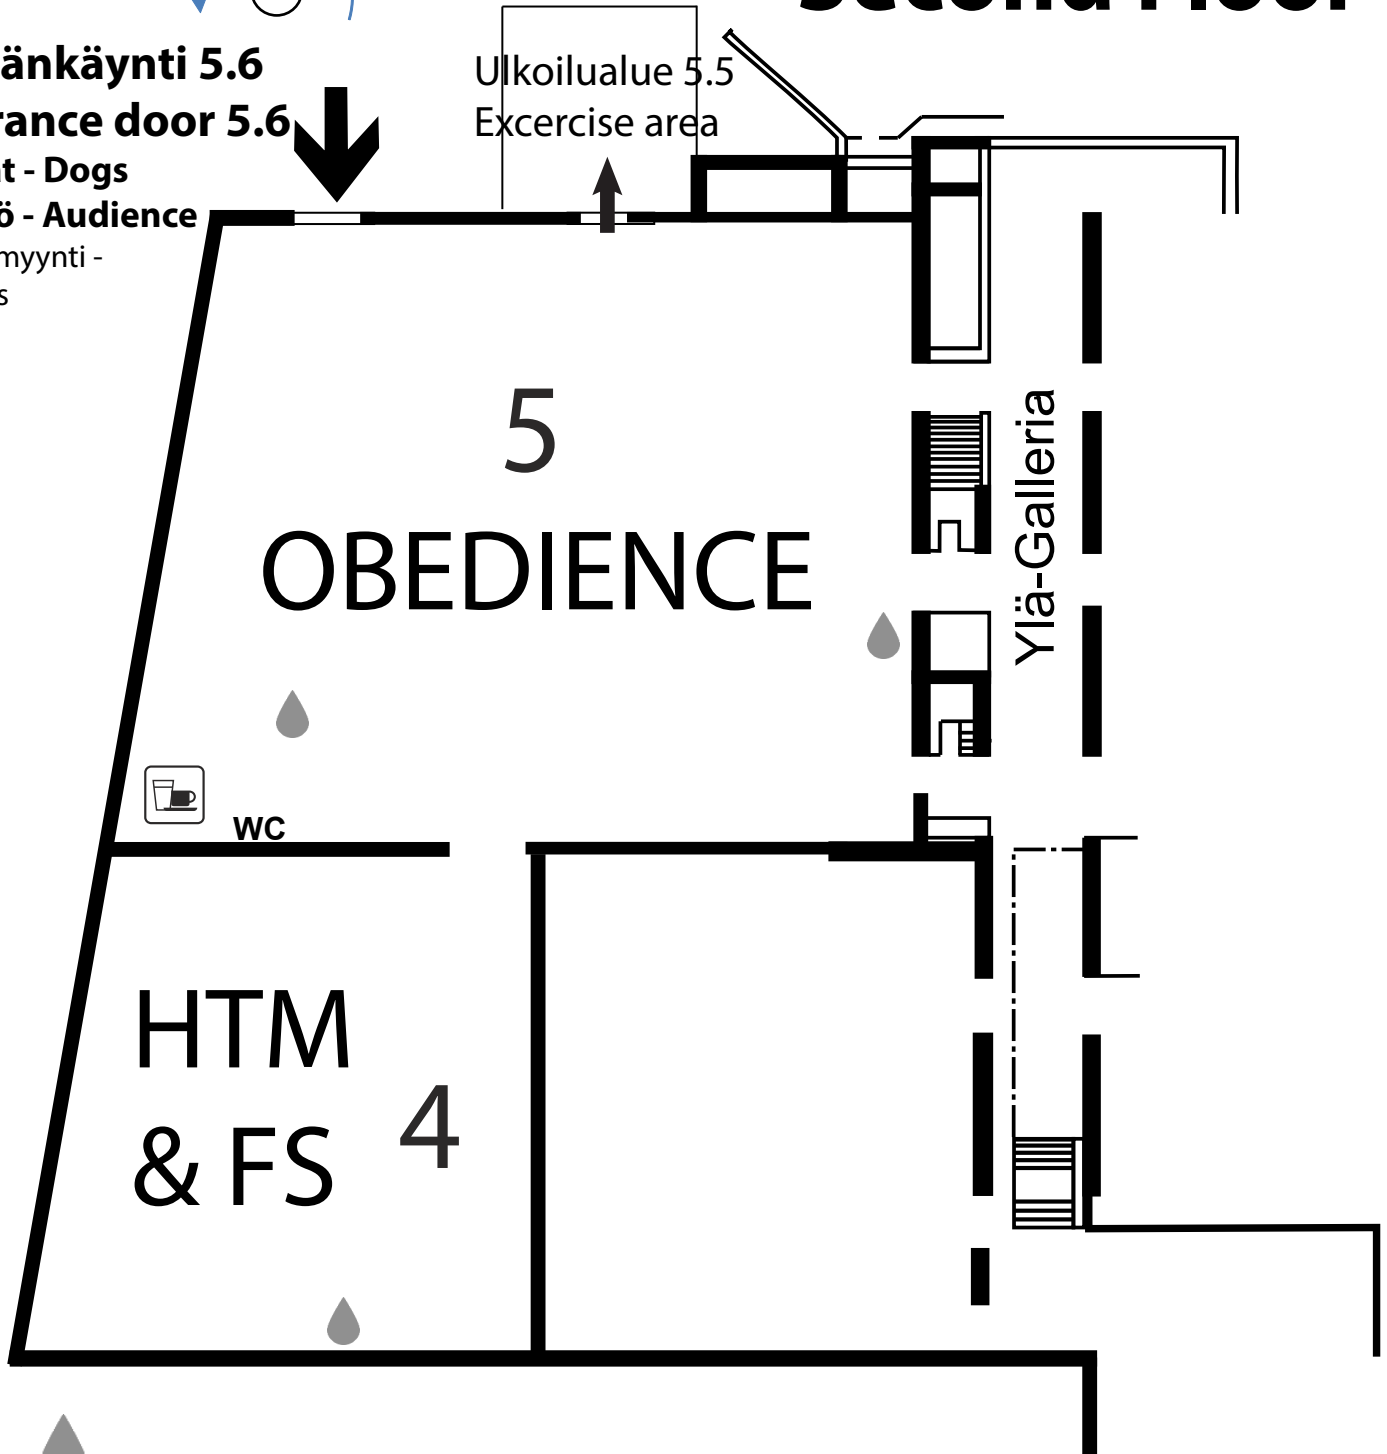

Purkupaikka  
Emptying point

# Yläkerta Second Floor

Sisäänkäynti 5.6  
Entrance door 5.6

Koirat - Dogs  
Yleisö - Audience  
Lipunmyynti -  
Tickets

Ulkoilualue 5.5  
Excercise area

 Vesi - Water

 Café